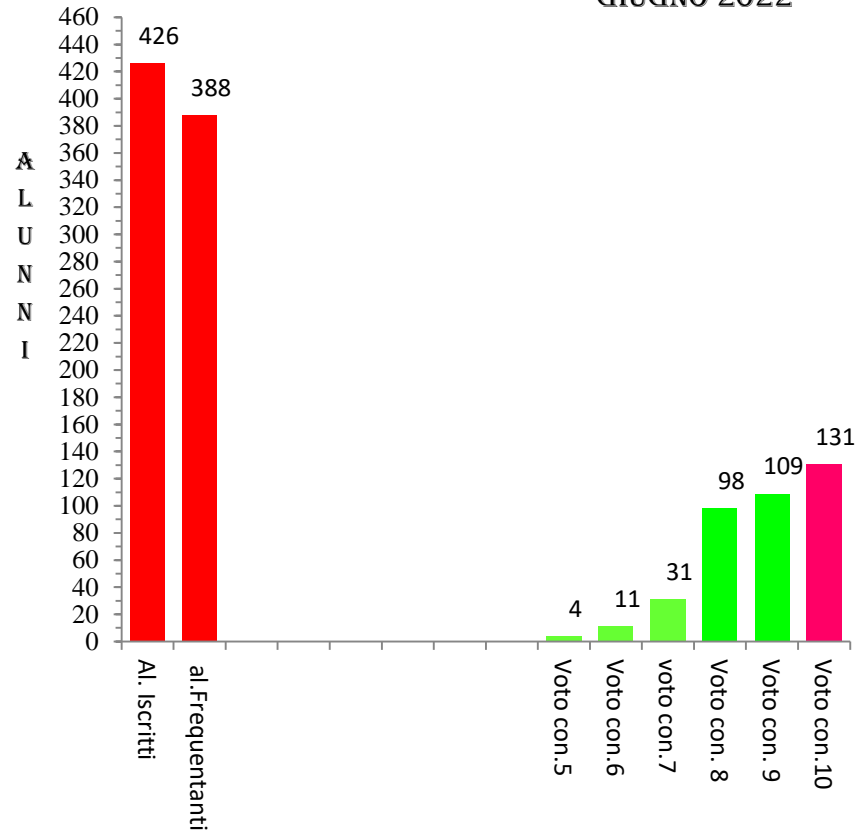

RILEVAZIONE STATISTICA ESITI SCRUTINIO IIS " E:FERRARI"
GIUGNO 2022