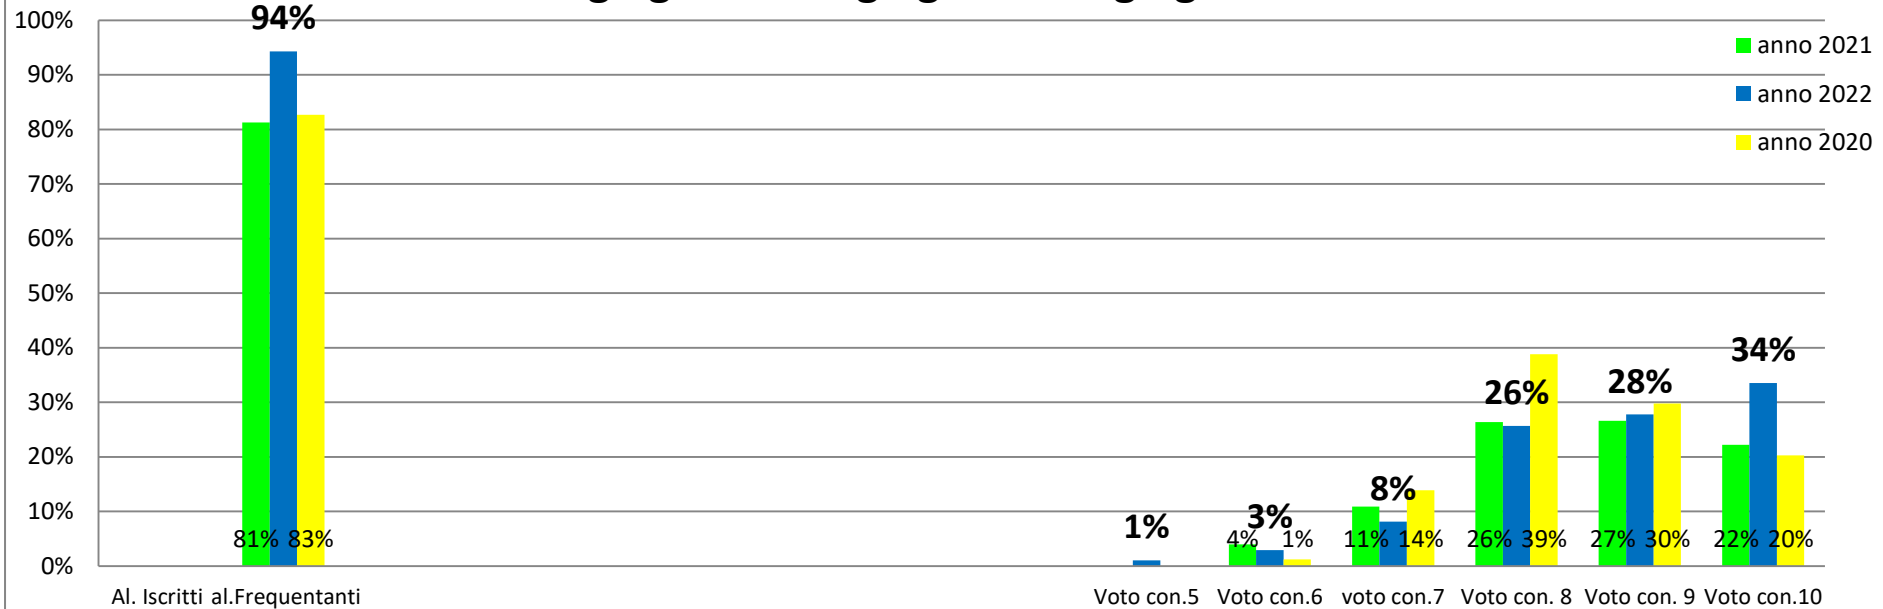

*Schede di rilevazione e lettura dati del voto di comportamento riportati dagli allievi
nello scrutinio finale anno scolastico 2021/2022*

e

confronto percentuale dei dati dell'IIS Ferrari riportati nello scrutinio

a.s. 2019/2020, a.s.2020/2021,a.s.2021/2022

RILEVAZIONE STATISTICA ESITI SCRUTINIO IIS " E:FERRARI"
GIUGNO 2022

Confronto risultati scolastici giugno 2020- giugno 2021-giugno 2022

Dall'analisi dei dati si evince un netto miglioramento dei voti di comportamento, la percentuale degli studenti che hanno avuto 10 passa dal 22% al 34% , diminuita notevolmente la percentuale che ha riportato 7 che passa dal 14 % a 8%.