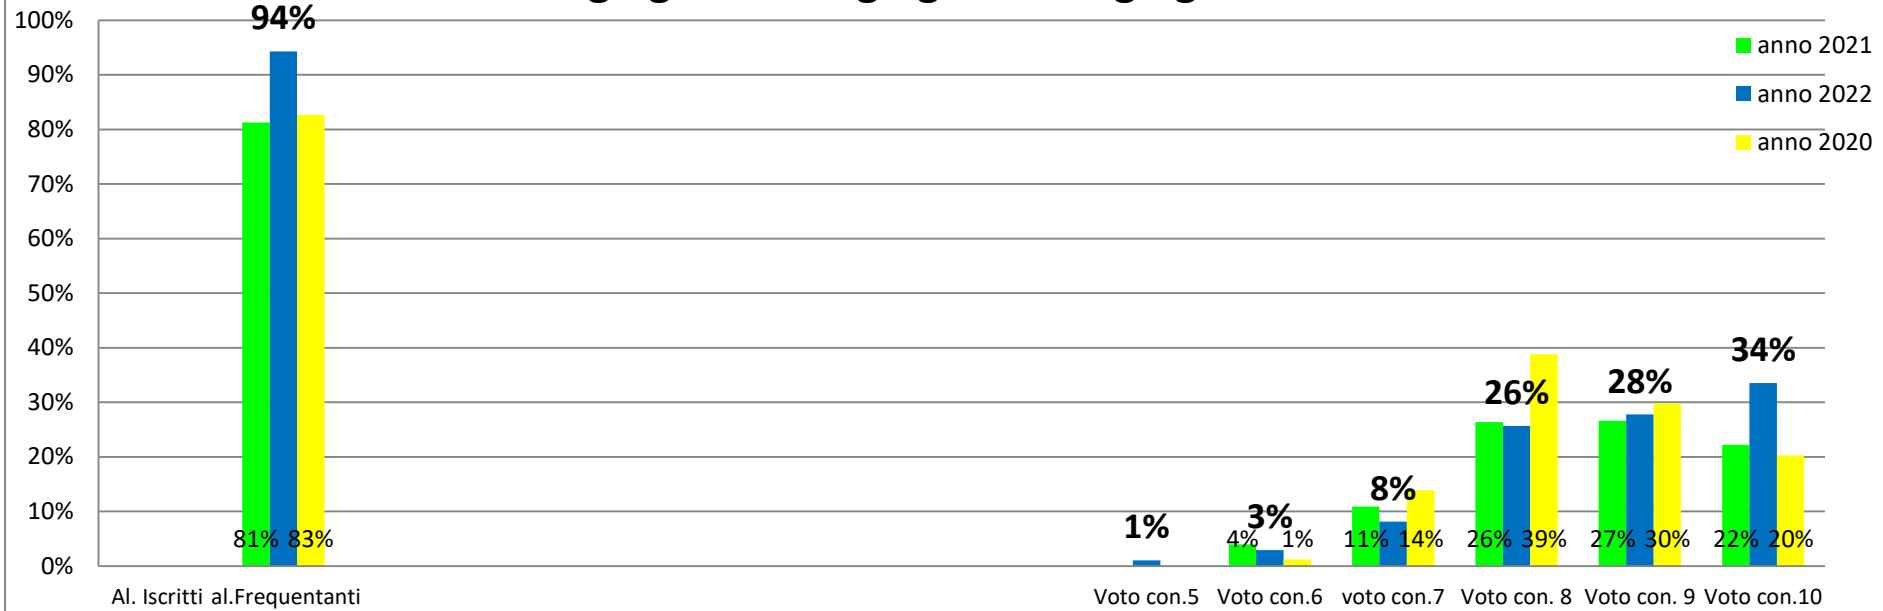

Confronto percentuale dei dati dell'IIS Ferrari riportati nello scrutinio

a.s. 2019/2020, a.s.2020/2021,a.s.2021/2022

IIS "ENZO FERRARI"

RILEVAZIONE STATISTICA ESITI SCRUTINIO IIS " E:FERRARI"
GIUGNO 2022

Confronto risultati scolastici giugno 2020- giugno 2021-giugno 2022

Dall'analisi dei dati si evince un netto miglioramento della percentuale degli studenti che frequenta che passa dall'81 % a.s.2020-2021a 94% a.s.2021-2022.Nell'IIS FERRARI c'è stato l'innalzamento di livello delle Competenze chiave europee.