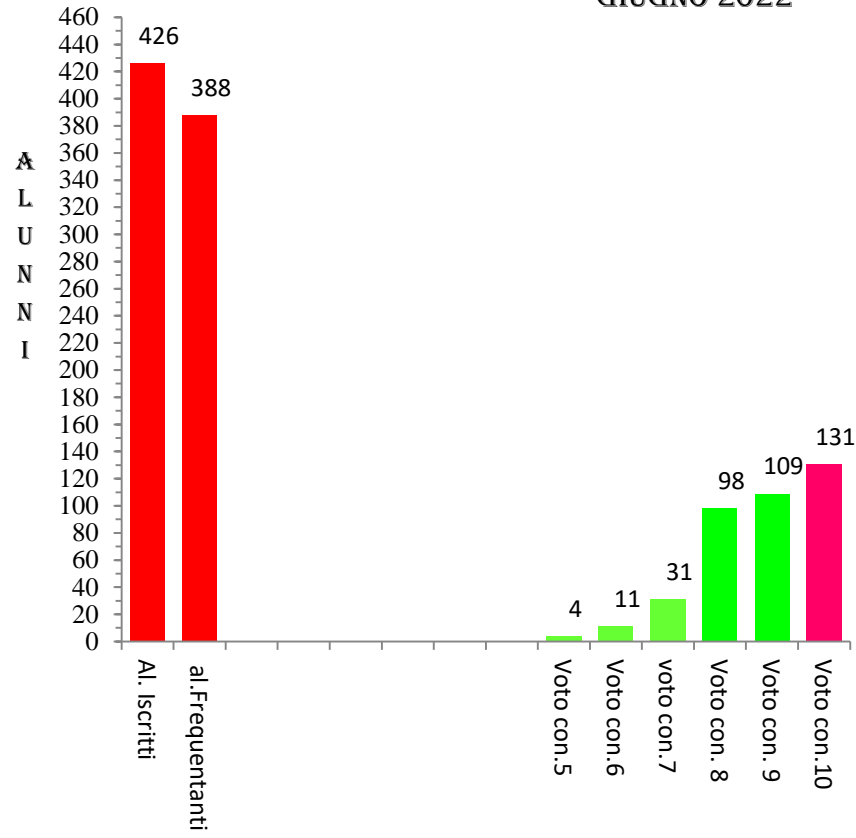

Via Gregorio Staglianò, 228 – 88064 Chiaravalle Centrale (CZ)

	0967 91023		czis007001@istruzione.it
	0967 998207		Czis007001@pec.istruzione.it
			www.iisferrari.it

Istituto Tecnico Tecnologico "Enzo Ferrari" (Meccanica-Biotecnologie Sanitarie) – Istituto Professionale (Agricoltura e Ambiente) – Liceo Scientifico "Leonardo da Vinci"

Confronto percentuale dei dati dell'IIS Ferrari riportati nello scrutinio

a.s. 2019/2020, a.s.2020/2021,a.s.2021/2022

IIS "ENZO FERRARI"

RILEVAZIONE STATISTICA ESITI SCRUTINIO IIS " E:FERRARI"
GIUGNO 2022